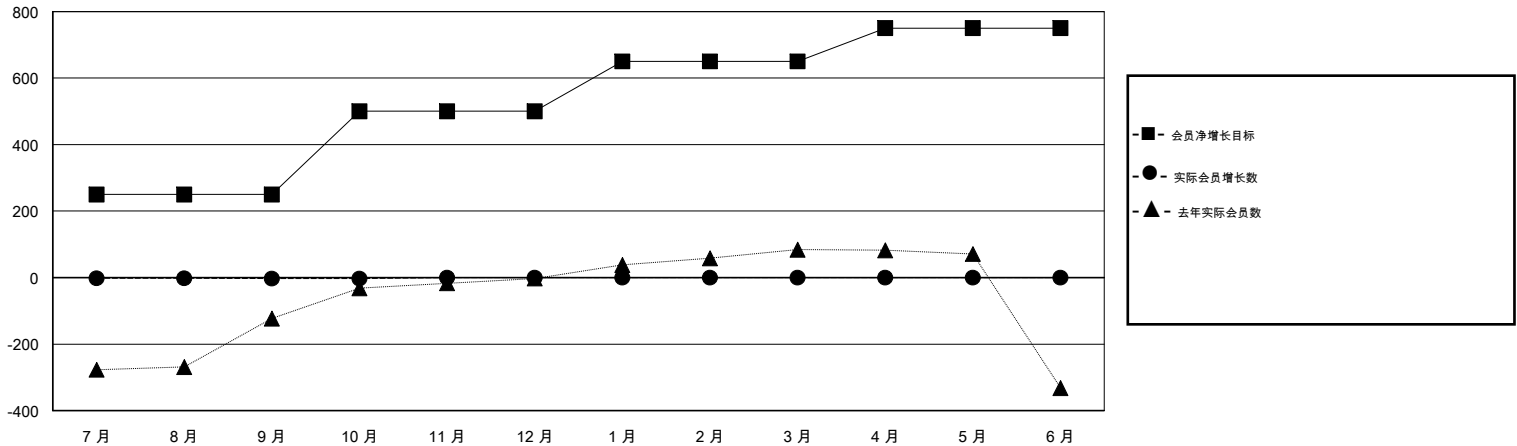

# MONTHLY MEMBERSHIP PROGRESS REPORT

District 388

Results as of: 10/31/2018

GMT: ZIYU LIN

地点 CHINA

GMT宪章区

分会			
成果 2018-2019			
季	新分会目标	新会	会员流失的分会
7月/8月/9月	0	0	0
10月/11月/12月	0	0	0
1月/2月/3月	0	0	0
4月/5月/6月	0	0	0

位会员@每位须缴			
成果 2018-2019			
季	会员净增长目标	实际会员增长数	实际退会会员 (包括转会)
7月/8月/9月	250	7	5
10月/11月/12月	250	0	0
1月/2月/3月	150	0	0
4月/5月/6月	100	0	0

目标与实际新会累积

目标和实际会员累积

已取消的分会: 0	2 CLUBS OF 52 增添1位或以上的新会员	<b>性别分布</b> 男 1,062 (62.29%) 女 643 (37.71%) 年度女性会员百分比目标: 0%
<b>放弃的会员</b>	<a href="#">点击这里取得累计会员数据</a>	总计家庭单位会员数 56
过世 0		支付减半会费的家庭会员 30
分会已取消 0		
其他 5		
<b>总计 5</b>		